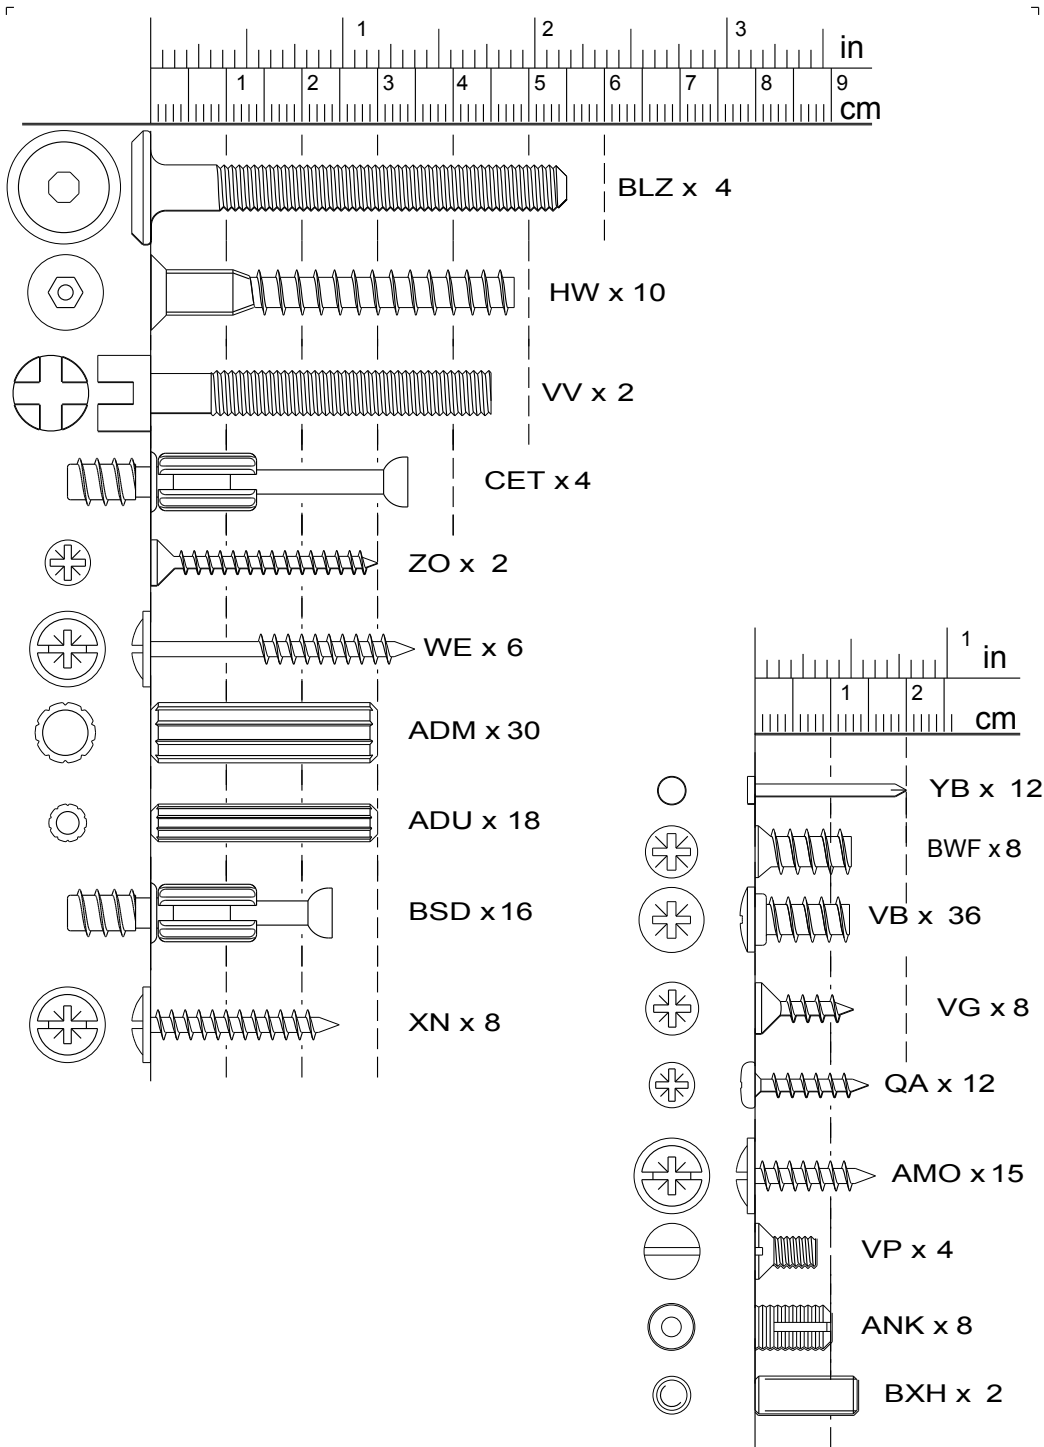

Déchèterie

<https://quefairedemesdechets.fr>

		mm			inch		
8	x 2	210	150	15	8 1/4	5 7/8	9/16
14	x 2	210	150	15	8 1/4	5 7/8	9/16
18	x 1	376	240	15	14 13/16	9 7/16	9/16
20	x 1	403	398	15	15 7/8	15 11/16	9/16
15	x 1	403	398	15	15 7/8	15 11/16	9/16
17	x 1	625	363	15	24 5/8	14 5/16	9/16
9	x 1	793	244	15	31 1/4	9 5/8	9/16
11	x 1	793	244	15	31 1/4	9 5/8	9/16
5	x 1	800	40	6	31 1/2	1 9/16	1/4
4	x 1	800	208	15	31 1/2	8 3/16	9/16
10	x 1	1012	91	15	39 13/16	3 9/16	9/16
12	x 1	1400	100	15	55 1/8	3 15/16	9/16
19	x 1	1444	120	15	56 7/8	4 3/4	9/16
16	x 1	1444	160	15	56 7/8	6 5/16	9/16
7	x 1	1448	150	15	57	5 7/8	9/16
6	x 1	1450	740	15	57 1/16	29 1/8	9/16
21	x 1	2000	155	22	78 3/4	6 1/8	7/8
22	x 1	2000	155	22	78 3/4	6 1/8	7/8
2	x 2	350	139	13	13 3/4	5 1/2	1/2
1	x 1	753	139	13	29 5/8	5 1/2	1/2
13	x 2	684	162	3	26 15/16	6 3/8	1/8
3	x 1	764	349	3	30 1/16	13 3/4	1/8